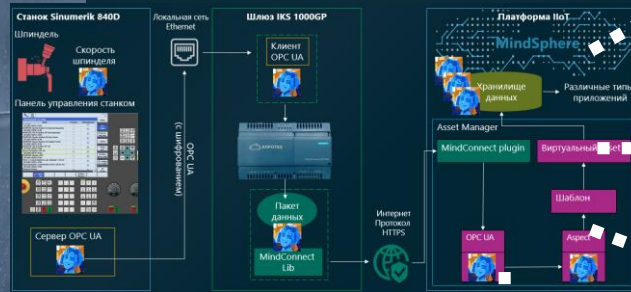

KUKA

S7

SIEMENS

В ролях:

Скорость Шпинделя

Другие Параметры

Шлюз IKS 1000GP

Платформа IIoT

Цифровой Сервис

Как это происходит в реальности

Сквозной цифровой сервис : ваш выбор

НАСТРОЙКА
КОМПОНЕНТ

МАГАЗИН
ПРИЛОЖЕНИЙ

ЗАКАЗНАЯ
РАЗРАБОТКА

ИНТЕГРАЦИЯ С ИТ
ЛАНДШАФТОМ

SOAP REST ODATA 4.0 FTP(S)/SFTP

Примеры

Металлообработка
(10 показателей)

Повышение маржинального дохода за смену

Буровая установка
(8 показателей)

Уменьшение непроизводительного времени

Инженерная система
БЦ класса А/А+
(12 показателей)

Предсказание нештатных ситуаций

Мониторинг выбросов
(4 показателя)

Снижение экологических аварий

Доверенность промышленных данных

Установка вредоносного ПО

Обычный шлюз

Использование шлюза для атак

Установка вредоносного ПО