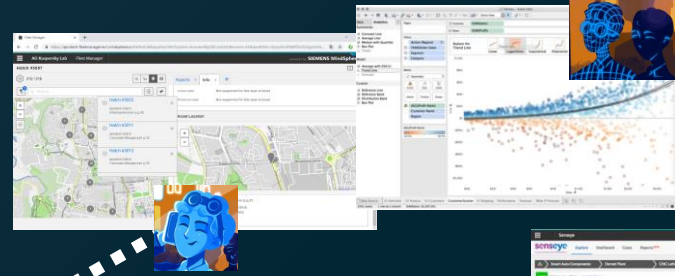

KUKA

S7

SIEMENS

В ролях:

Скорость Шпинделя

Другие Параметры

Шлюз IKS 1000GP

Платформа IIoT

Цифровой Сервис

Как это происходит в реальности

Сквозной цифровой сервис : ваш выбор

НАСТРОЙКА
КОМПОНЕНТ

МАГАЗИН
ПРИЛОЖЕНИЙ

ЗАКАЗНАЯ
РАЗРАБОТКА

ИНТЕГРАЦИЯ С ИТ
ЛАНДШАФТОМ

SOAP REST ODATA 4.0 FTP(S)/SFTP