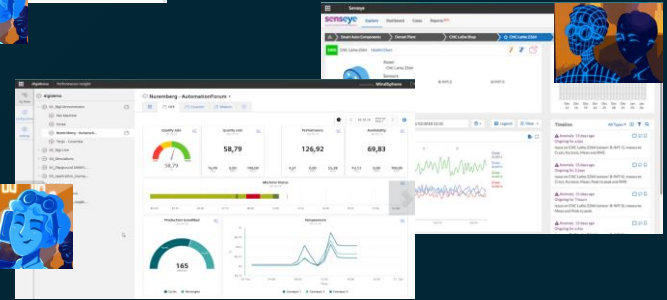

Цифровой Сервис

Как это происходит в реальности

Сквозной цифровой сервис : ваш выбор

НАСТРОЙКА
КОМПОНЕНТ

МАГАЗИН
ПРИЛОЖЕНИЙ

ЗАКАЗНАЯ
РАЗРАБОТКА

ИНТЕГРАЦИЯ С ИТ
ЛАНДШАФТОМ

SOAP REST ODATA 4.0 FTP(S)/SFTP

Примеры

Металлообработка
(10 показателей)

Повышение маржинального дохода за смену

Буровая установка
(8 показателей)

Уменьшение непроизводительного времени

Инженерная система
БЦ класса А/А+
(12 показателей)