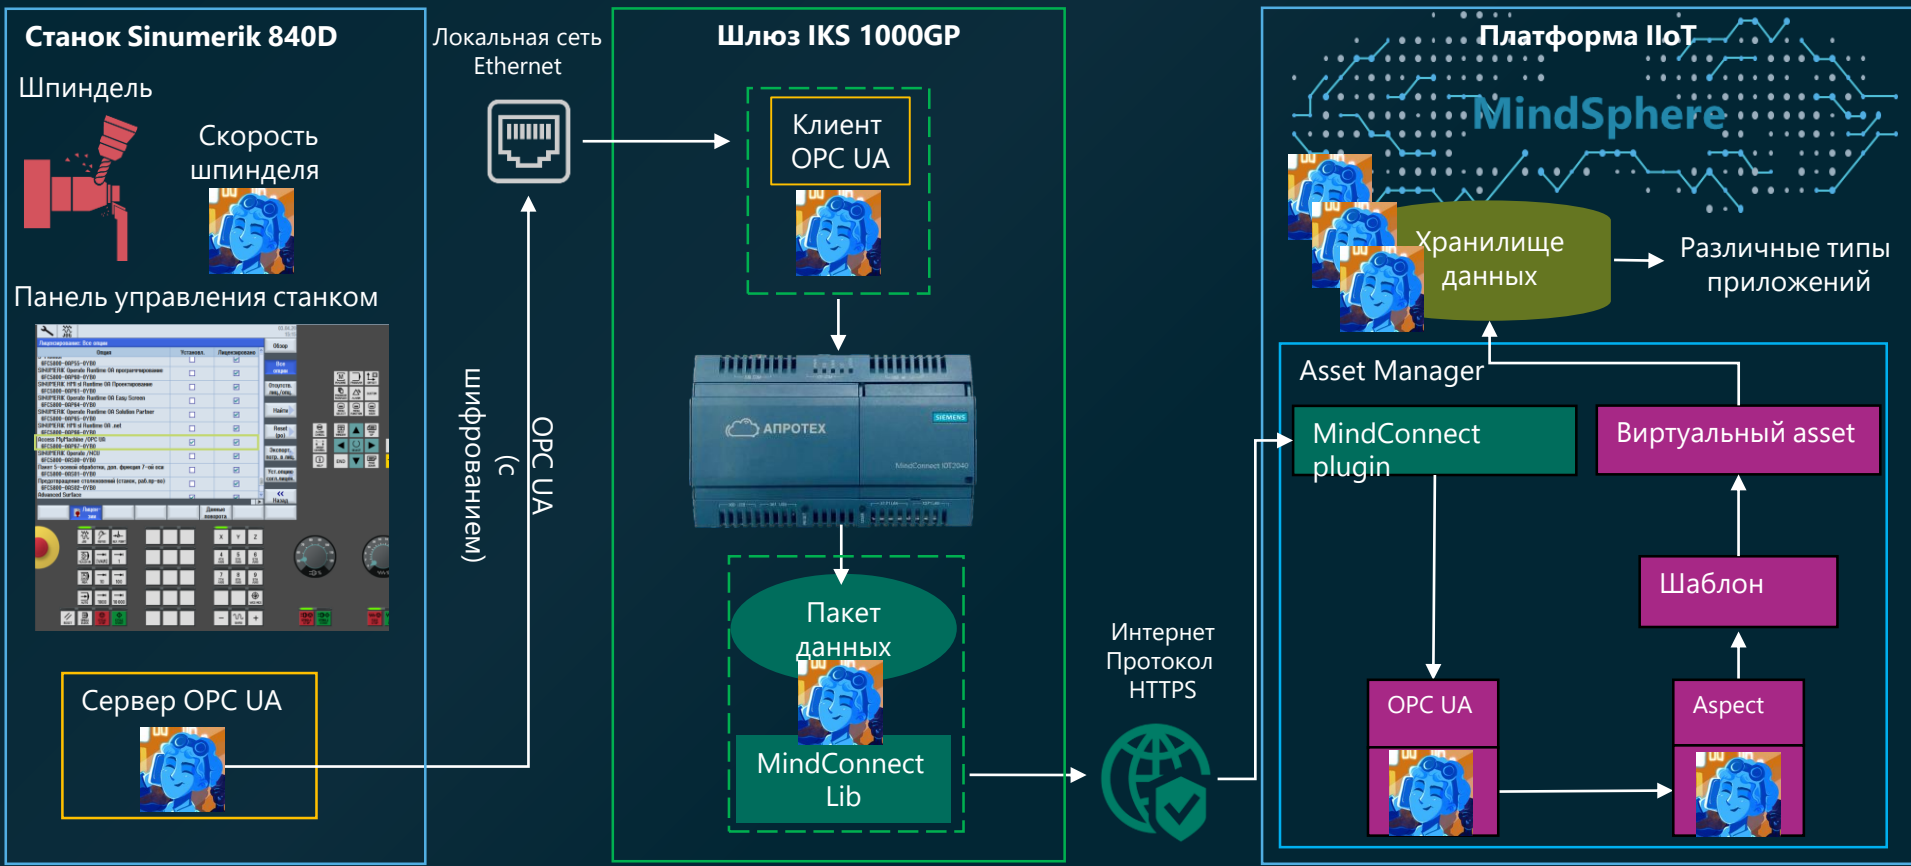

KUKA

S7

SIEMENS

В ролях:

Скорость Шпинделя

Другие Параметры

Шлюз IKS 1000GP

Платформа IIoT

Цифровой Сервис

Как это происходит в реальности

Сквозной цифровой сервис : ваш выбор

НАСТРОЙКА
КОМПОНЕНТ

МАГАЗИН
ПРИЛОЖЕНИЙ

ЗАКАЗНАЯ
РАЗРАБОТКА

ИНТЕГРАЦИЯ С ИТ
ЛАНДШАФТОМ

SOAP REST ODATA 4.0 FTP(S)/SFTP

Примеры

Металлообработка
(10 показателей)

Повышение маржинального дохода за смену

Буровая установка
(8 показателей)

Уменьшение непроизводительного времени

Инженерная система
БЦ класса А/А+
(12 показателей)

Предсказание нештатных ситуаций

Мониторинг выбросов
(4 показателя)

Снижение экологических аварий

Доверенность промышленных данных

Установка вредоносного ПО

Обычный шлюз

Использование шлюза для атак

Установка вредоносного ПО