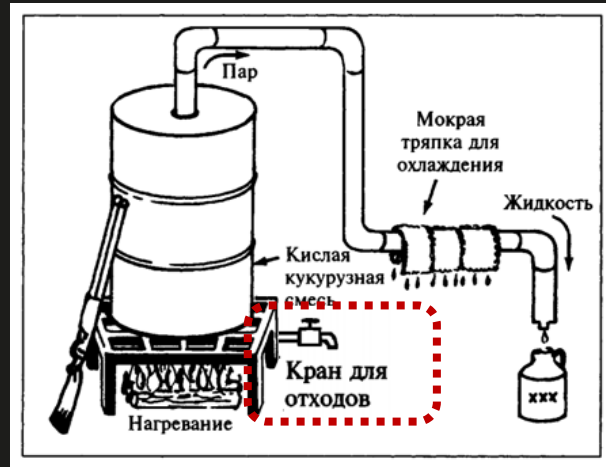

Повышение глубины обработки промышленных данных