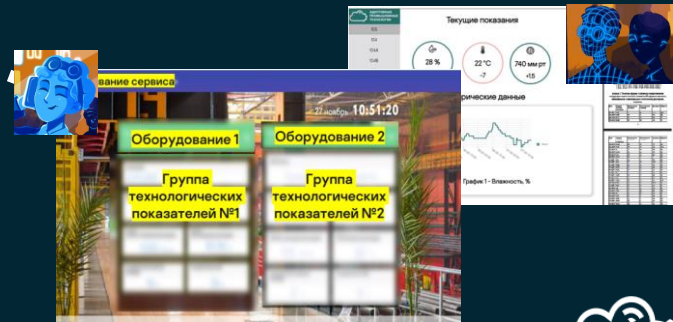

Цифровой Сервис

Как это происходит в реальности

Сквозной цифровой сервис : ваш выбор

НАСТРОЙКА
КОМПОНЕНТ

МАГАЗИН
ПРИЛОЖЕНИЙ

ЗАКАЗНАЯ
РАЗРАБОТКА

ИНТЕГРАЦИЯ С ИТ
ЛАНДШАФТОМ

SOAP REST ODATA 4.0 FTP(S)/SFTP

Примеры

Металлообработка
(10 показателей)

Повышение маржинального дохода за смену

Буровая установка
(8 показателей)

Уменьшение непроизводительного времени

Инженерная система
БЦ класса А/А+
(12 показателей)