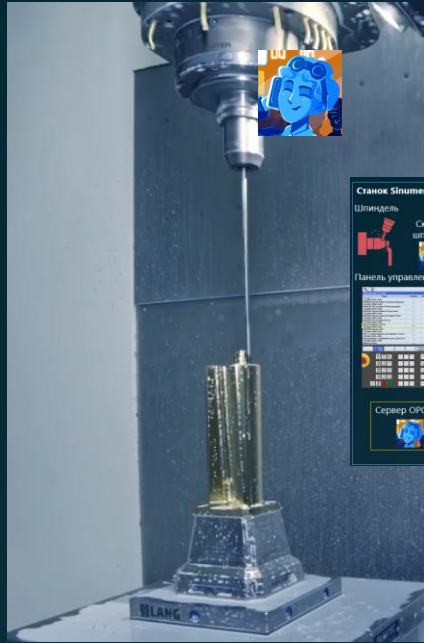

KUKA

S7

SIEMENS

В ролях:

Скорость Шпинделя

Другие Параметры

Шлюз IKS 1000GP

Платформа IIoT

Цифровой Сервис

Как это происходит в реальности

Сквозной цифровой сервис : ваш выбор

НАСТРОЙКА
КОМПОНЕНТ

МАГАЗИН
ПРИЛОЖЕНИЙ

ЗАКАЗНАЯ
РАЗРАБОТКА

ИНТЕГРАЦИЯ С ИТ
ЛАНДШАФТОМ

SOAP REST ODATA 4.0 FTP(S)/SFTP